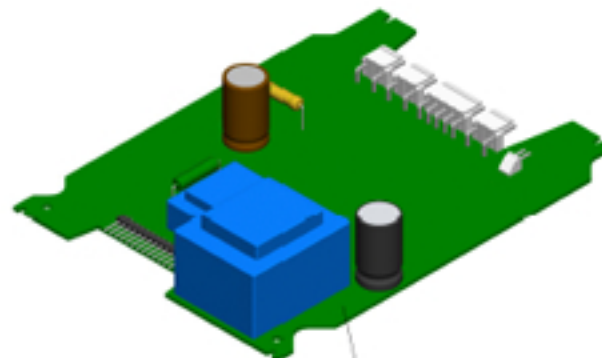

0010922 JTE-2A
0010930 JTE-1A / JTE-9A