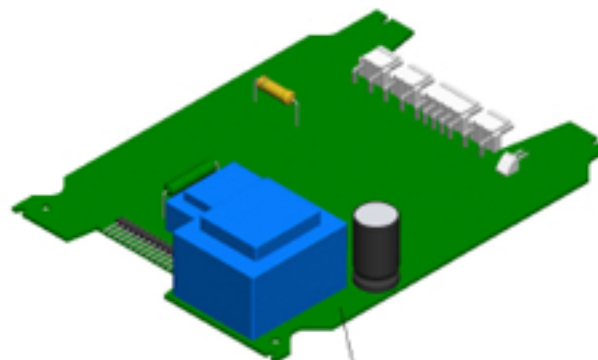

**JTE-2A 230V**  
**JTE-1A 120V**  
**JTE-9A 100V**

**HIGH POWER HOT-AIR STATION**

FROM SERIE 143011

**SPARE PARTS**

**JTE-2A / JTE-1A / JTE-9A:**

**-ENCLOSURES:**

-TOP 0010480  
-BOTTOM 0009772  
-FRONT 0004621  
-BACK 0010366

-FRONT CIRCUIT 0008442

**JTE-2A:**

-TOP CIRCUIT 0008496  
-SUCTION PUMP 0008722  
-HOT AIR PUMP 0009043

**JTE-1A / JTE-9A:**

-TOP CIRCUIT 0008430  
-SUCTION PUMP 0008723  
-HOT AIR PUMP 0005494

JTE-2A 230V FUSE T-4A  
JTE-1A 120V FUSE T-8A  
JTE-9A 100V FUSE T-8A

JTE-2A / JTE-1A / JTE-9A

0008442

0008496 JTE-2A  
0008430 JTE-1A / JTE-9A