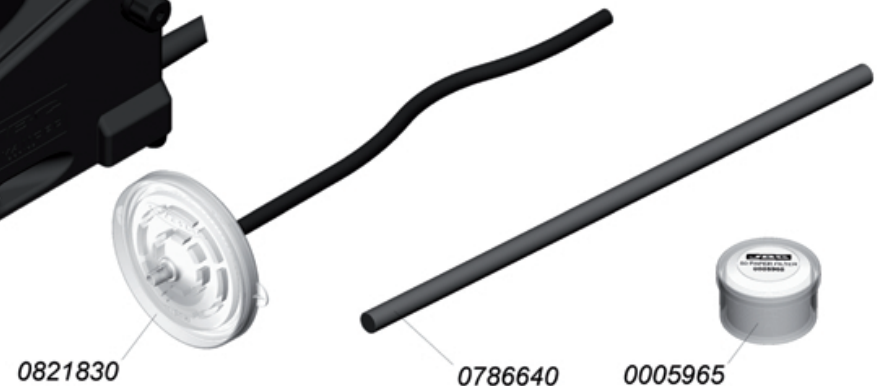

**DIV-2B** 230V  
**DIV-1B** 120V  
**DIV-9B** 100V  
**DESOLDERING STATION**  
 FROM SERIE 139592

DI-2B / DI-1B / DI-9B

S6169

CL6217

MV-A

DR-A

DR-SA

SPARE PARTS	
<b>DI-2B / DI-1B / DI-9B:</b>	
-CIRCUIT	0009644
-ENCLOSURES:	
· TOP	0007543
· BOTTOM	0007544
· FRONT	0009791
· BACK	0003506
<b>MV-A:</b>	
-CIRCUIT	0006811
-ENCLOSURES:	
· TOP	0008843
· BOTTOM	0008844
· FRONT	0008835
· BACK	0008845
-PUMP	0006813

C560013

0821630

0002600

0780550

00010211

0008446

0780637

0781046