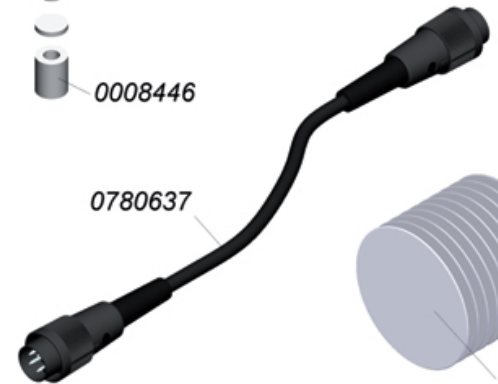

**DIV-2B** 230V  
**DIV-1B** 120V  
**DIV-9B** 100V  
**DESOLDERING STATION**  
 FROM SERIE 139592

DI-2B / DI-1B / DI-9B

S6169

CL6217

MV-A

DR-A

DR-SA

SPARE PARTS	
<b>DI-2B / DI-1B / DI-9B:</b>	
-CIRCUIT	0009644
-ENCLOSURES:	
· TOP	0007543
· BOTTOM	0007544
· FRONT	0009791
· BACK	0003506
<b>MV-A:</b>	
-CIRCUIT	0006811
-ENCLOSURES:	
· TOP	0008843
· BOTTOM	0008844
· FRONT	0008835
· BACK	0008845
-PUMP	0006813

DIV-2B 230V FUSE T-1A  
 DIV-1B 120V FUSE T-2A  
 DIV-9B 100V FUSE T-2,5A

0781137

0781138

0781129

C560004

0812360 (x2)

0780840

C560005

C560013

0821630

0002600

0780550

00010211

0008446

0780637

0781046