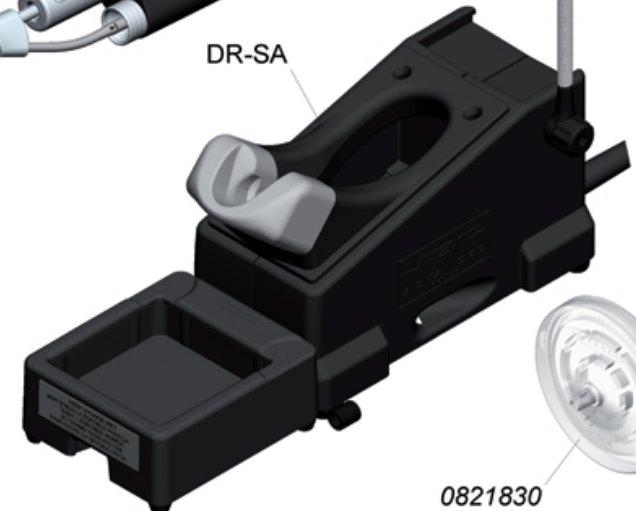

**DIV-2B** 230V  
**DIV-1B** 120V  
**DIV-9B** 100V  
**DESOLDERING STATION**  
 FROM SERIE 139592

DI-2B / DI-1B / DI-9B

S6169

CL6217

MV-A

DR-A

DR-SA

SPARE PARTS	
<b>DI-2B / DI-1B / DI-9B:</b>	
-CIRCUIT	0009644
-ENCLOSURES:	
· TOP	0007543
· BOTTOM	0007544
· FRONT	0009791
· BACK	0003506
<b>MV-A:</b>	
-CIRCUIT	0006811
-ENCLOSURES:	
· TOP	0008843
· BOTTOM	0008844
· FRONT	0008835
· BACK	0008845
-PUMP	0006813

DIV-2B 230V FUSE T-1A  
 DIV-1B 120V FUSE T-2A  
 DIV-9B 100V FUSE T-2,5A

0781137

0781138

0781129

C560004

0812360 (x2)

0780840

C560005