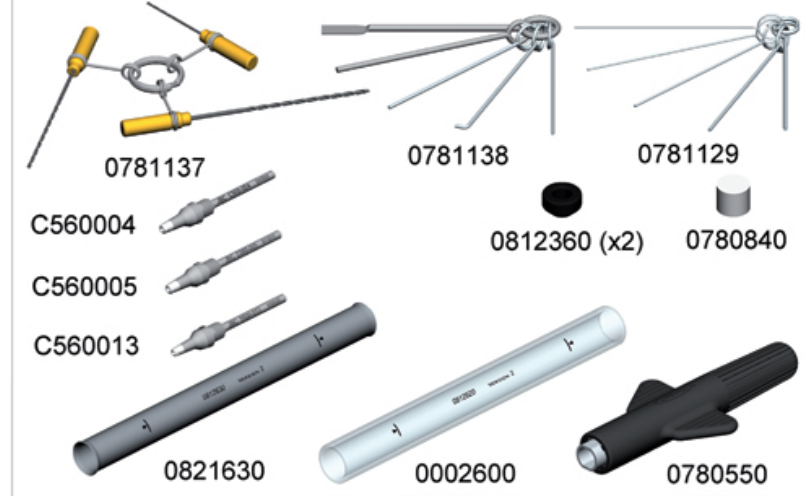

**DIV-2B** 230V  
**DIV-1B** 120V  
**DIV-9B** 100V  
**DESOLDERING STATION**  
 FROM SERIE 139592

DI-2B / DI-1B / DI-9B

S6169

CL6217

MV-A

DR-A

DR-SA

SPARE PARTS	
<b>DI-2B / DI-1B / DI-9B:</b>	
-CIRCUIT	0009644
-ENCLOSURES:	
· TOP	0007543
· BOTTOM	0007544
· FRONT	0009791
· BACK	0003506
<b>MV-A:</b>	
-CIRCUIT	0006811
-ENCLOSURES:	
· TOP	0008843
· BOTTOM	0008844
· FRONT	0008835
· BACK	0008845
-PUMP	0006813

DIV-2B 230V FUSE T-1A  
 DIV-1B 120V FUSE T-2A  
 DIV-9B 100V FUSE T-2,5A

0781137

0781138

0781129

C560004

0812360 (x2)

0780840

C560005