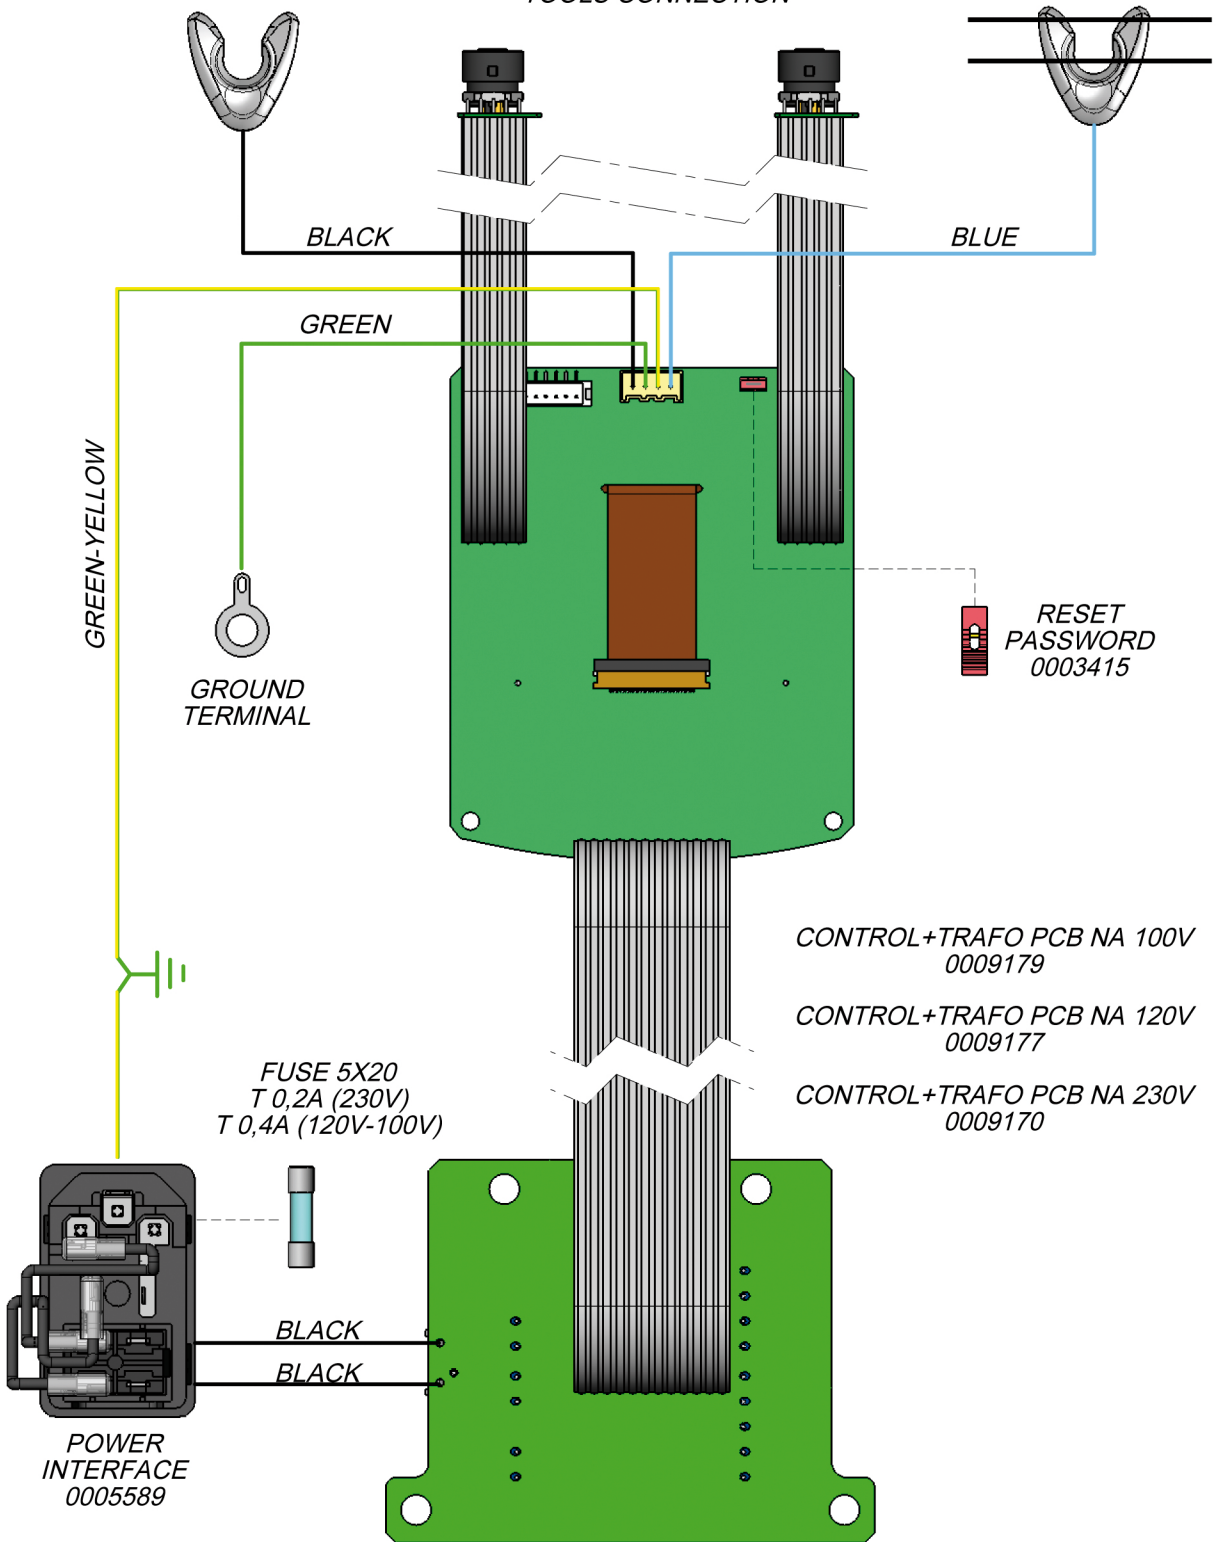

TOOLS CONNECTION

BLACK

BLUE

GREEN

GREEN-YELLOW

GROUND TERMINAL

RESET
PASSWORD
0003415

CONTROL+TRAF0 PCB NA 100V
0009179

CONTROL+TRAF0 PCB NA 120V
0009177

CONTROL+TRAF0 PCB NA 230V
0009170

FUSE 5X20
T 0,2A (230V)
T 0,4A (120V-100V)

BLACK

BLACK

POWER
INTERFACE
0005589